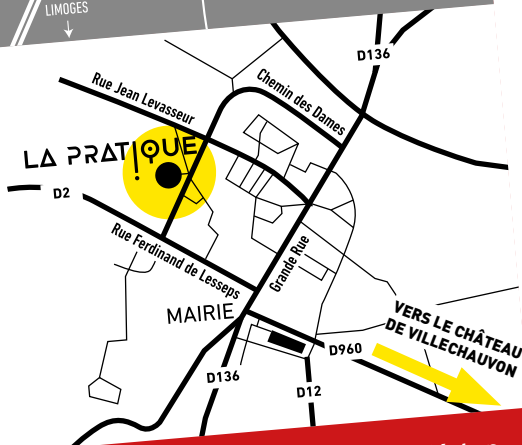

Faire le beau © Ivan Baccara

CONTACTS

La Pratique
1 place Pillain
36150 Vatan

06 95 24 61 46
info.lapratique@gmail.com
www.lapratique.org

À Vatan, on y revient. Au festival En Pratiques, on y retourne !

Pour la 6e édition d'En Pratiques, 10 ans après la première, grâce au soutien et à la complicité de nos fidèles partenaires que nous sommes fières de voir, chaque année, plus nombreux, nous vous proposons un programme exceptionnel.

Dès le vendredi, les festivités seront lancées au collège, à la salle des fêtes et même dans les rues de Vatan avec 300 enfants, venus de toute la communauté de communes Champagne-Boischauts, danser ensemble. Et le soir, nous ouvrirons officiellement le festival à La Pratique, avec un concert qui célébrera les musiques et les danses traditionnelles berrichonnes.

Le samedi, nous vous emmènerons en balade au *Château de Villechauvon* puis, de retour à La Pratique, nous pourrons danser ensemble jusqu'au bout de la nuit.

Mais il faudra être d'attaque le dimanche pour découvrir des spectacles magnifiques, sensibles et puissants, entre danse et cirque, portés par des artistes exceptionnelles.

Venez en prendre plein les yeux.
Venez vous laisser traverser par le plaisir de la découverte.
Venez comme vous êtes, ce festival est le vôtre et nous vous attendons !